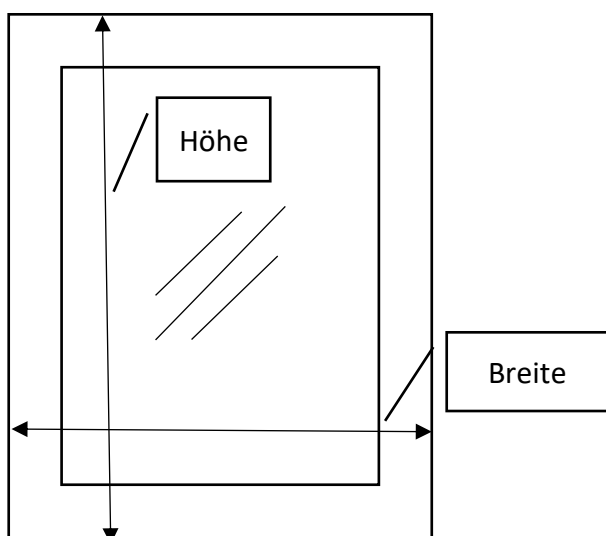

INSEKTENSCHUTZ Spannrahmen

Montage am Fensterstock

Messen Sie das lichte Maß des Fensters.

Die Breite wird wegen evtl. Toleranzen immer an mehreren Punkten gemessen.

Breite B (niedrigster gemessener Wert) = Bestellmaß

Höhe H (niedrigster gemessener Wert) = Bestellmaß

ZANZARIERA Telaio di Tensione

Montaggio sul telaio della finestra

Misurare la dimensione libera della finestra.

La larghezza viene sempre misurata in più punti a causa delle possibili tolleranze.

Larghezza (valore misurato più basso) = dimensione dell'ordine

Altezza (valore misurato più basso) = dimensione dell'ordine