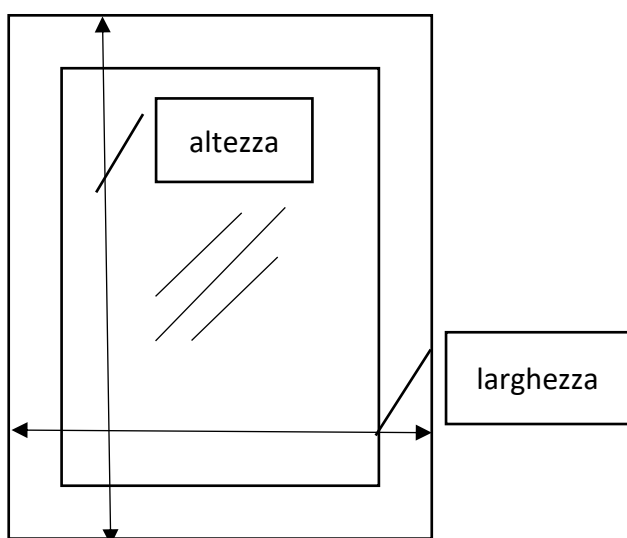

INSEKTENSCHUTZ Spannrahmen

Montage am Fensterstock

Messen Sie das lichte Maß des Fensters.

Die Breite wird wegen evtl. Toleranzen immer an mehreren Punkten gemessen.

Breite B (niedrigster gemessener Wert) = Bestellmaß

Höhe H (niedrigster gemessener Wert) = Bestellmaß

ZANZARIERA Telaio di Tensione

Montaggio sul telaio della finestra

Misurare la dimensione libera della finestra.

La larghezza viene sempre misurata in più punti a causa delle possibili tolleranze.

Larghezza (valore misurato più basso) = dimensione dell'ordine

Altezza (valore misurato più basso) = dimensione dell'ordine